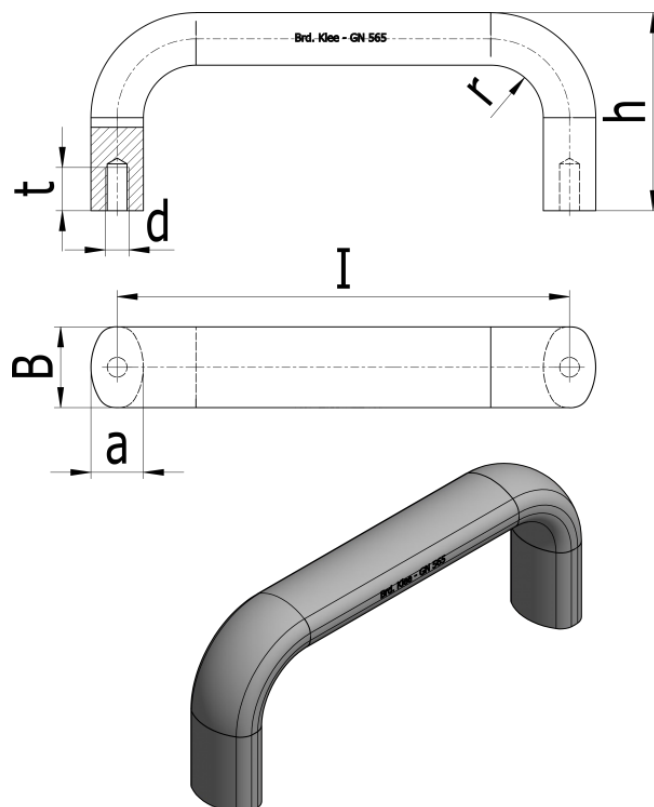

Varenummer: 2056526500RS  
Beskrivelse: E+G Bøjlegreb GN 565-26-500-RS

## Mål

a	= 17
b	= 26
d	= M8
h	= 57
l	= 500
r	= 17
t	= 12
Vægt i (g)	= 538